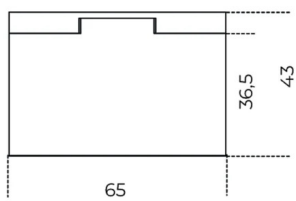


Air Pad

Pinuccio Borgonovo
2009

Sottomano in alluminio verniciato bianco o nero effetto "tessuto".

Cm (L x P x H)
65 x 43 x 2

Inches (L x P x H)
25³/₄ x 17 x 1

Finiture

Metallo

Alluminio verniciato
bianco "effetto gomma"